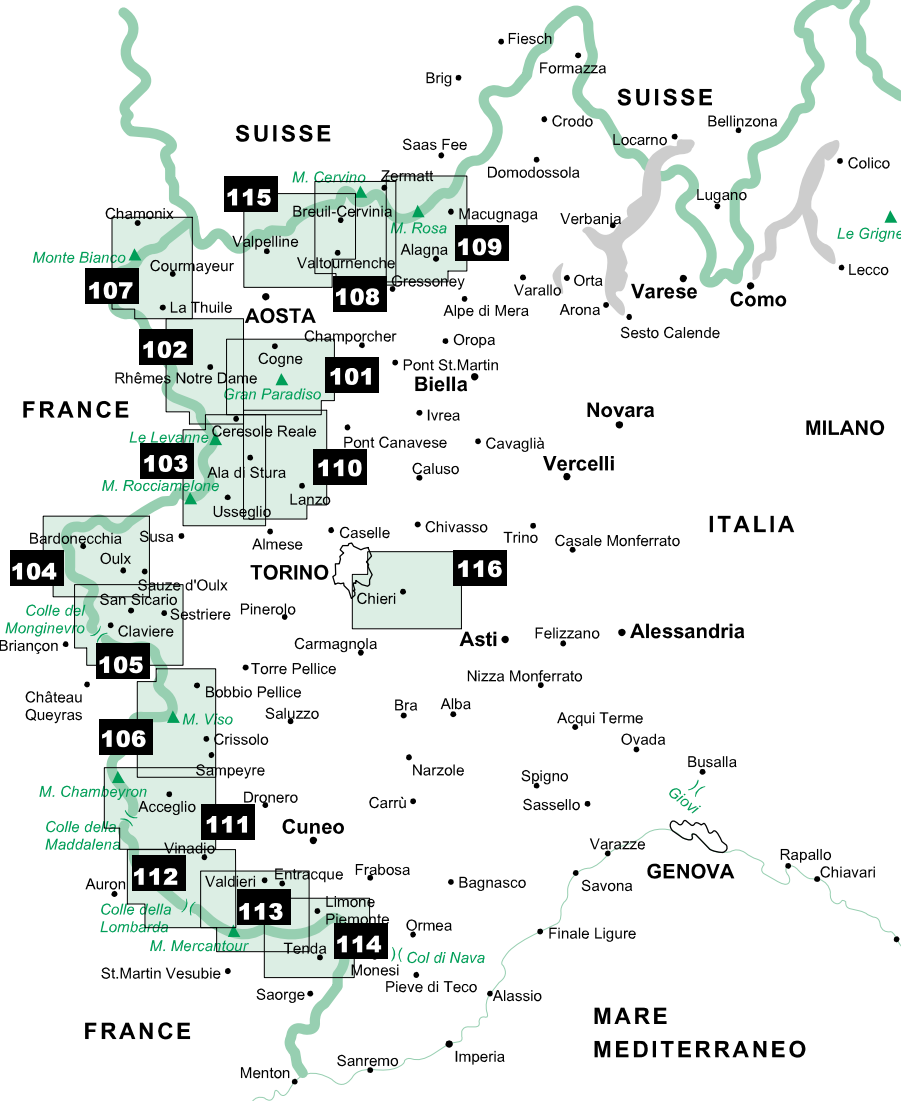

Clicca sul numero o nome della carta che ti interessa per entrare nel dettaglio:

- 101** Gran Paradiso, La Grivola, Cogne (Parco Nazionale del Gran Paradiso)
- 102** Valsavarenche, Val di Rhêmes, Valgrisenche (Parco Nazionale del Gran Paradiso)
- 103** Rocciamelone, Uja di Ciamarella, Le Levanne (Alte Valli di Lanzo)
- 104** Bardonecchia, Monte Thabor, Sauze d'Oulx (Valle di Susa, Valle Stretta)
- 105** Sestriere, Claviere, Prali (Val Chisone, Val di Susa, Val Germanasca, Valle del Thuras)
- 106** Monviso, Sampeyre, Bobbio Pellice (Val Varaita, Valle Po, Val Pellice)
- 107** Monte Bianco, Courmayeur, Chamonix M.B., La Thuile (Valle d'Aosta)
- 108** Cervino Matterhorn, Breuil Cervinia, Champoluc (Valtournenche, Val d'Ayas)
- 109** Monte Rosa, Alagna V., Macugnaga, Gressoney (Val di Gressoney, Val Grande)
- 110** Lanzo, Viù, Chialamberto, Locana, Ciriè (Basse Valli di Lanzo)
- 111** Valle Maira, Monte Argentera, Monte Chambeyron
- 112** Vinadio, Valle Stura, Bagni di Vinadio
- 113** Parco Naturale dell'Argentera, Entracque, Valdieri
- 114** Limone Piemonte, Valle delle Meraviglie (Parco Naturale Valle Pesio)
- 115** La Valpelline, Valle di Ollomont, Valle di St. Barthélemy (scala 1:30.000)
- 116** La Collina di Torino